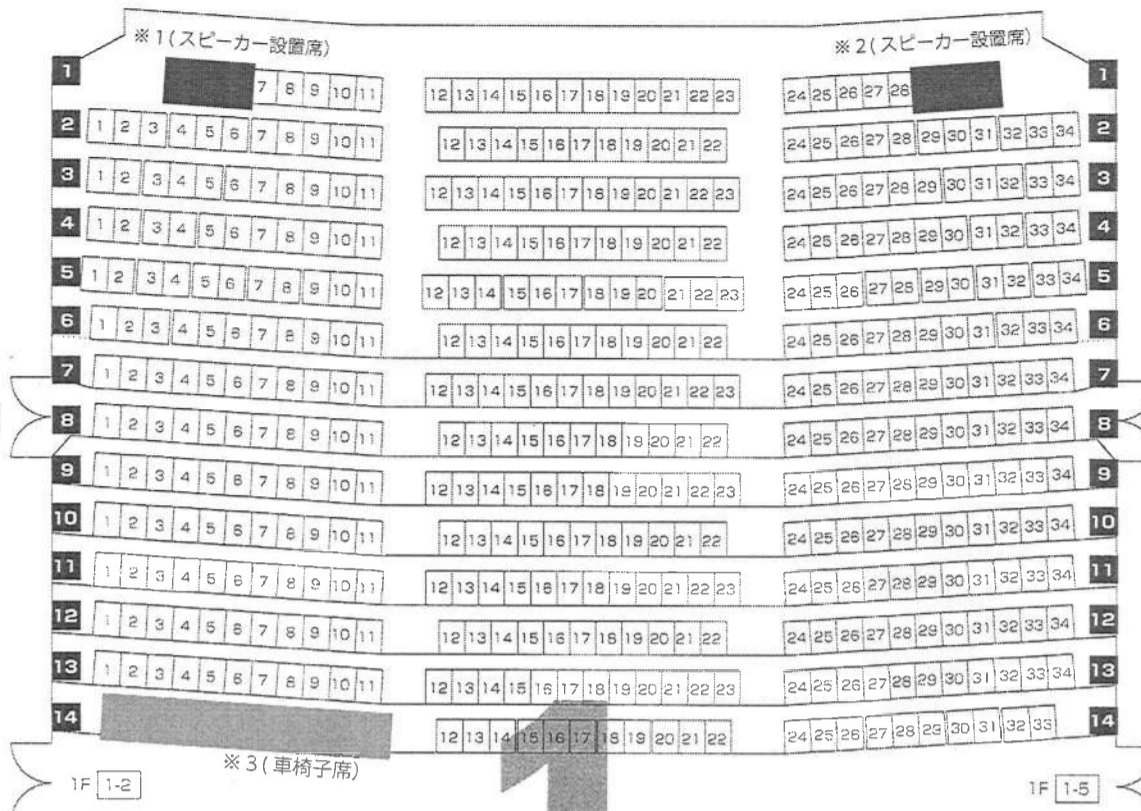

1階席	937席
Lバルコニー	102席
Rバルコニー	102席
2階席	336席
計	1,477席

舞 台

※1・2(スピーカー設置席)
コンサート等で大型のスピーカーを設置する際、仮設の置台を設置します。この場合、客席最前列の左右3席ずつ取り外す必要がありますので、ご注意ください。

※3(車椅子席)
1階14列2番～11番までの10席は、車椅子をご利用のお客さま用に座席を通常取り外してあります。指定席券を販売・配布される場合はご注意ください。
また、車椅子スペースとしてご利用の際、1F15列1～11番の座席から舞台が見づらい場合がございます。
このスペースは一般席としての使用も可能ですが、座席の設置及び復旧作業は、当ホールスタッフ立会いのもと、主催者側で行ってください。
なお、車椅子席として、使用する場合は、付添い人を含め5席分として対応してください。