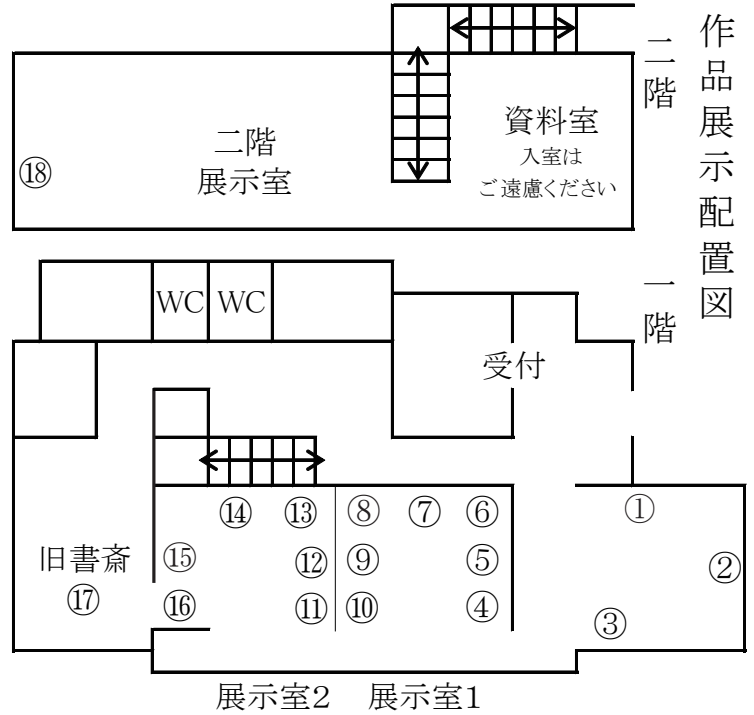

出品目録

熊谷恒子 かなの美展

2018年 4月 28日(土) ~

2018年 8月 26日(日)

開館時間：9:00 ~ 16:30

(入館は 16:00 まで)

休館日：毎週月曜

(4月30日(月・祝)と7月16日

(月・祝)は開館し、その翌日に休館)

入館料：大人 100円 小人 50円

※65歳以上(要証明)と6歳未満は無料

やまとうたの風趣

作品展示配置図

No.	作品名	出典	形状	制作年・年齢	寸法(縦×横 cm)
①	ふるさとは	後拾遺和歌集	額	制作年不詳	21×17.5
②	ありがとう	絶筆	額	1986(昭和61)年・93歳	33.8×24.6
③	ゆふされば	万葉集	額	1980(昭和55)年・87歳	41.2×8.9
④	神無月	後撰和歌集	軸	制作年不詳	33.5×41
⑤	み山には	古今和歌集	軸	制作年不詳	26.7×13.5
⑥	きみがゆき	万葉集	軸	1960(昭和35)年・67歳	34×34
⑦	いそのさき	万葉集	軸	1954(昭和29)年・61歳	27×16
⑧	おほうみに	万葉集	軸	1973(昭和48)年・80歳	25.5×18
⑨	ちはやふる	古今和歌集	額	1957(昭和32)年・64歳	24×182
⑩	ものゝふの	万葉集	額	1975(昭和50)年・82歳	27×24
⑪	ものみなは	万葉集	軸	1965(昭和40)年・72歳	27.6×20.8
⑫	手につみて	源氏物語	ふる先屏風	1982(昭和57)年・89歳	13.5×12 2枚
⑬	山ぶきの	金槐和歌集	軸	制作年不詳	15.5×14.5
⑭	君みれば	後拾遺和歌集	軸	1984(昭和59)年・91歳	26×54
⑮	やまとうたは	古今和歌集	卷子	1935(昭和10)年頃・42歳	37
⑯	としをへて	古今和歌集	額	1983(昭和58)年・90歳	60.5×13.8
⑰	わがせこは	万葉集	額	1984(昭和59)年・91歳	37.5×49
⑱	あみのうらに	万葉集	額	1983(昭和58)年・90歳	32.7×61